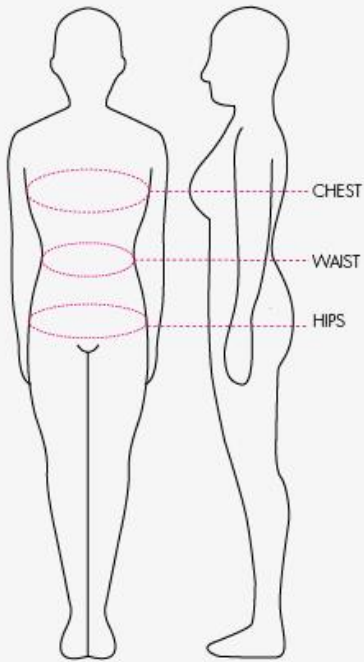

LADIES

SHIRTS/TOPS/JACKETS

Size	Chest (cm)	Waist (cm)
XS	81 - 84	63 - 66
S	85 - 88	67 - 70
M	89 - 92	71 - 74
L	93 - 97	75 - 78
XL	98 - 103	79 - 83
XXL	104 - 110	84 - 88
XXXL	111 - 118	89 - 94

SKORTS/SHORTS/PANTS

Size	Waist (cm)	Hips (cm)
XS	63 - 66	81 - 84
S	67 - 70	85 - 88
M	71 - 74	89 - 92
L	75 - 78	93 - 96
XL	79 - 83	97 - 101
XXL	84 - 88	102 - 106
XXXL	89 - 94	107 - 112

MEN

SHIRTS/TOPS/JACKETS

Size	Chest (cm)	Waist (cm)
S	91 - 94	79 - 83
M	95 - 99	84 - 88
L	100 - 105	88 - 92
XL	106 - 111	93 - 98
XXL	112 - 118	99 - 105
XXXL	119 - 126	106 - 113

SHORTS/PANTS

Size	Waist (cm)	Hips (cm)
S	79 - 83	82 - 86
M	84 - 88	87 - 91
L	88 - 92	92 - 96
XL	93 - 98	97 - 112
XXL	99 - 105	113 - 119
XXXL	106 - 113	120 - 127

HOCKEYSTICKS

Height (cm)	Hockeystick size
105	24"
110	26"
112,5	27"
115	28"
117,5	29"
120	30"
122,5	31"
125	32"
132,5	33"
140	34"
150	35"
160	36,5"
160	37,5"