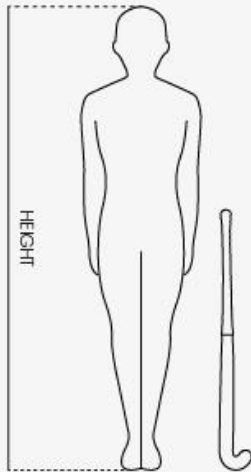

LADIES

SHIRTS/TOPS/JACKETS

Size	Chest (cm)	Waist (cm)
XS	81 - 84	63 - 66
S	85 - 88	67 - 70
M	89 - 92	71 - 74
L	93 - 97	75 - 78
XL	98 - 103	79 - 83
XXL	104 - 110	84 - 88
XXXL	111 - 118	89 - 94

SKORTS/SHORTS/PANTS

Size	Waist (cm)	Hips (cm)
XS	63 - 66	81 - 84
S	67 - 70	85 - 88
M	71 - 74	89 - 92
L	75 - 78	93 - 96
XL	79 - 83	97 - 101
XXL	84 - 88	102 - 106
XXXL	89 - 94	107 - 112

MEN

SHIRTS/TOPS/JACKETS

Size	Chest (cm)	Waist (cm)
S	91 - 94	79 - 83
M	95 - 99	84 - 88
L	100 - 105	88 - 92
XL	106 - 111	93 - 98
XXL	112 - 118	99 - 105
XXXL	119 - 126	106 - 113

SHORTS/PANTS

Size	Waist (cm)	Hips (cm)
S	79 - 83	82 - 86
M	84 - 88	87 - 91
L	88 - 92	92 - 96
XL	93 - 98	97 - 112
XXL	99 - 105	113 - 119
XXXL	106 - 113	120 - 127

HOCKEYSTICKS

Height (cm)	Hockeystick size
105	24"
110	26"
112,5	27"
115	28"
117,5	29"
120	30"
122,5	31"
125	32"
132,5	33"
140	34"
150	35"
160	36,5"
160	37,5"