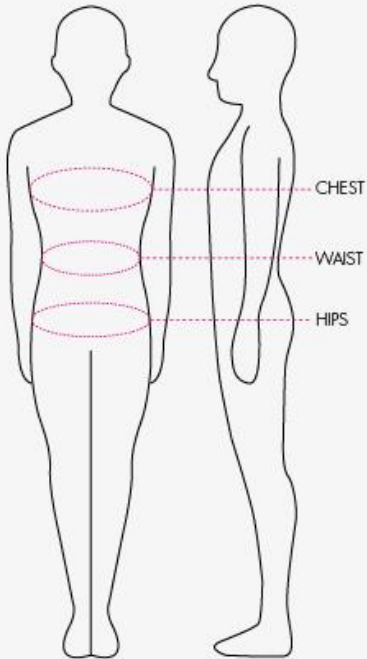

LADIES

SHIRTS/TOPS/JACKETS

Size	Chest (cm)	Waist (cm)
XS	81 - 84	63 - 66
S	85 - 88	67 - 70
M	89 - 92	71 - 74
L	93 - 97	75 - 78
XL	98 - 103	79 - 83
XXL	104 - 110	84 - 88
XXXL	111 - 118	89 - 94

SKORTS/SHORTS/PANTS

Size	Waist (cm)	Hips (cm)
XS	63 - 66	81 - 84
S	67 - 70	85 - 88
M	71 - 74	89 - 92
L	75 - 78	93 - 96
XL	79 - 83	97 - 101
XXL	84 - 88	102 - 106
XXXL	89 - 94	107 - 112

MEN

SHIRTS/TOPS/JACKETS

Size	Chest (cm)	Waist (cm)
S	91 - 94	79 - 83
M	95 - 99	84 - 88
L	100 - 105	88 - 92
XL	106 - 111	93 - 98
XXL	112 - 118	99 - 105
XXXL	119 - 126	106 - 113

SHORTS/PANTS

Size	Waist (cm)	Hips (cm)
S	79 - 83	82 - 86
M	84 - 88	87 - 91
L	88 - 92	92 - 96
XL	93 - 98	97 - 112
XXL	99 - 105	113 - 119
XXXL	106 - 113	120 - 127

HOCKEYSTICKS

Height (cm)	Hockeystick size
105	24"
110	26"
112,5	27"
115	28"
117,5	29"
120	30"
122,5	31"
125	32"
132,5	33"
140	34"
150	35"
160	36,5"
160	37,5"